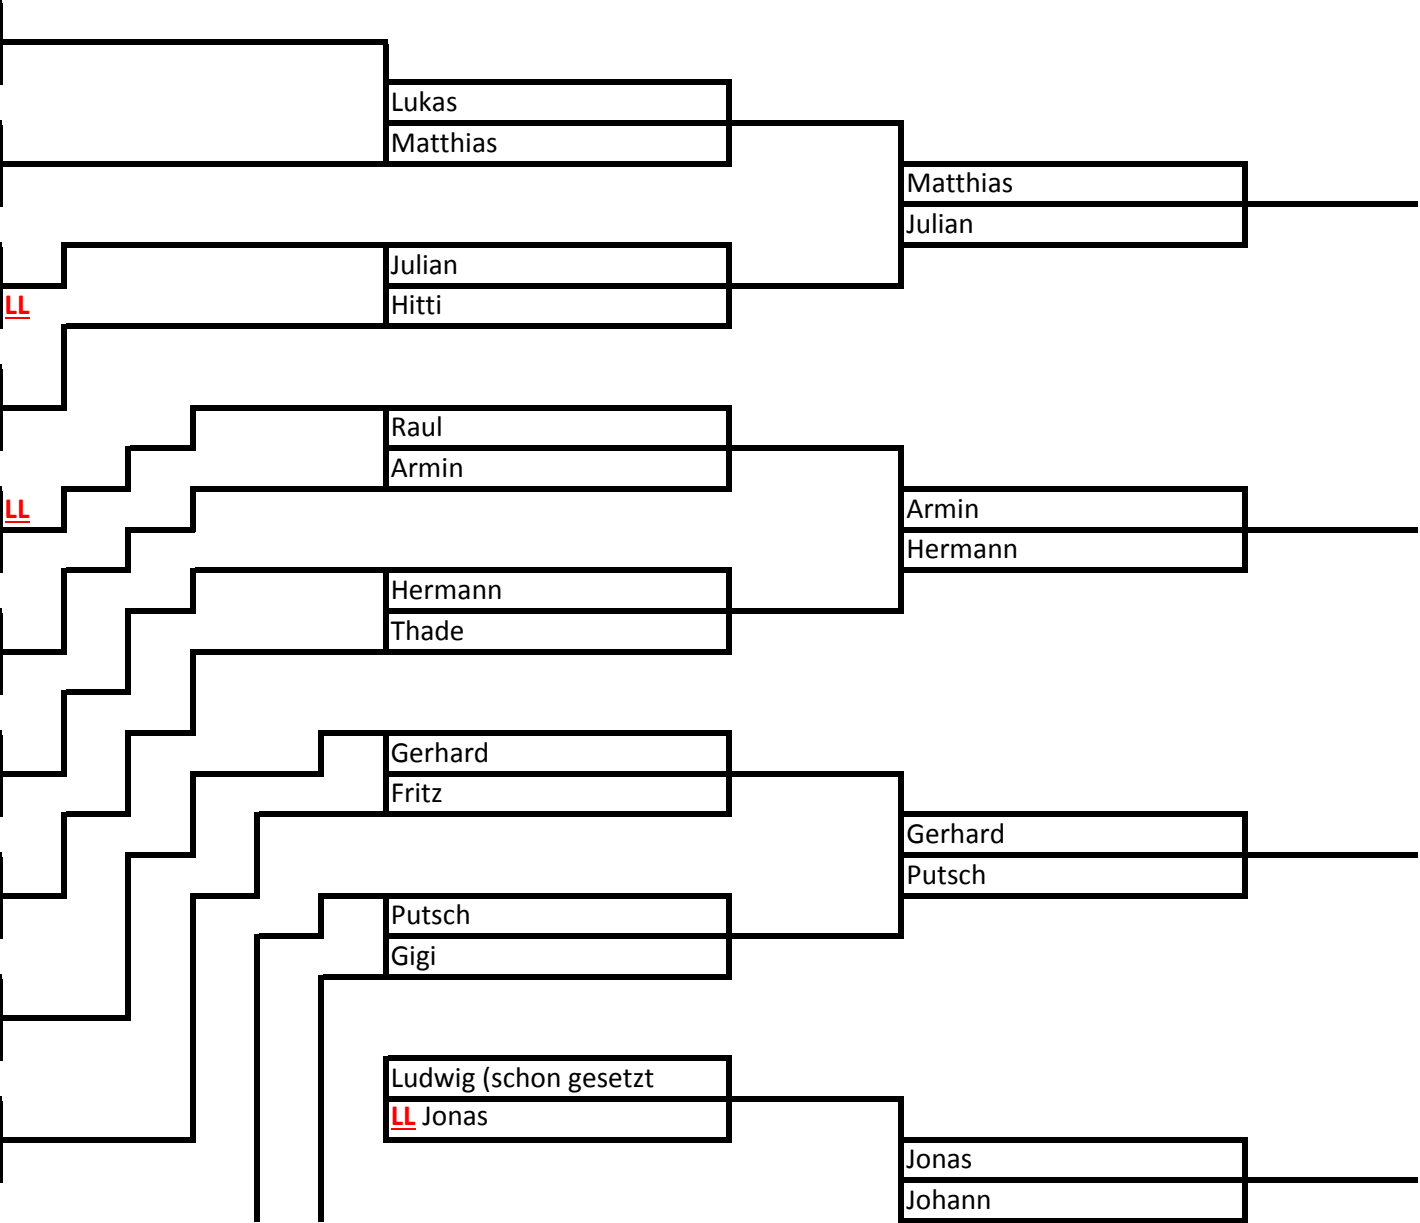

Hermann
Thade

Gerhard
Fritz

Putsch
Gigi

Ludwig (schon gesetzt)
LL Jonas

Matthias
Julian

Armin
Hermann

Gerhard
Putsch

Jonas
Johann

Halbfinale

Finale